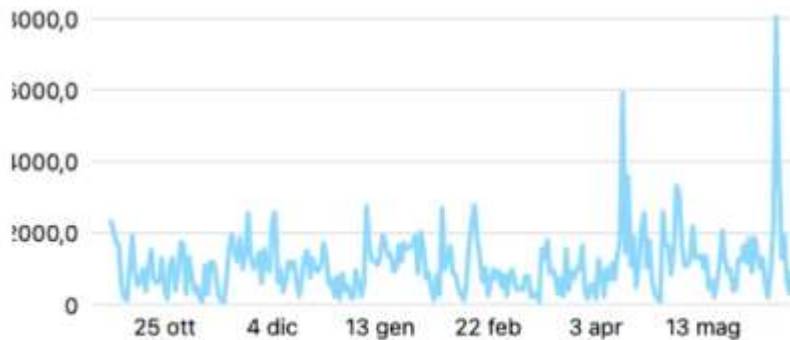

Liceo Jacopone

GESTIONE PUBBLICHE RELAZIONI E PUBBLICIZZAZIONE ATTIVITÀ LICEO

Copertura ('reach')

Ottobre 2021-Giugno 2022

Copertura

Copertura della Pagina Facebook ⓘ

38.456 ↑ 39,5%

Copertura di Instagram ⓘ

12.747 ↑ 495,4%

Copertura ('reach') -Visualizzazione

C'è una **differenza sostanziale tra visualizzazioni e copertura.**

-La copertura conteggia **l'utente unico**, indipendentemente da quante volte ha visto lo stesso contenuto, che visualizza i contenuti.

-Le visualizzazioni conteggiano **tutte le singole volte** che la **stessa persona** visualizza i contenuti.

Visite alle Pagine Ottobre 2021-Giugno 2022

Visite alla Pagina e al profilo

Visite alla Pagina Facebook ⓘ