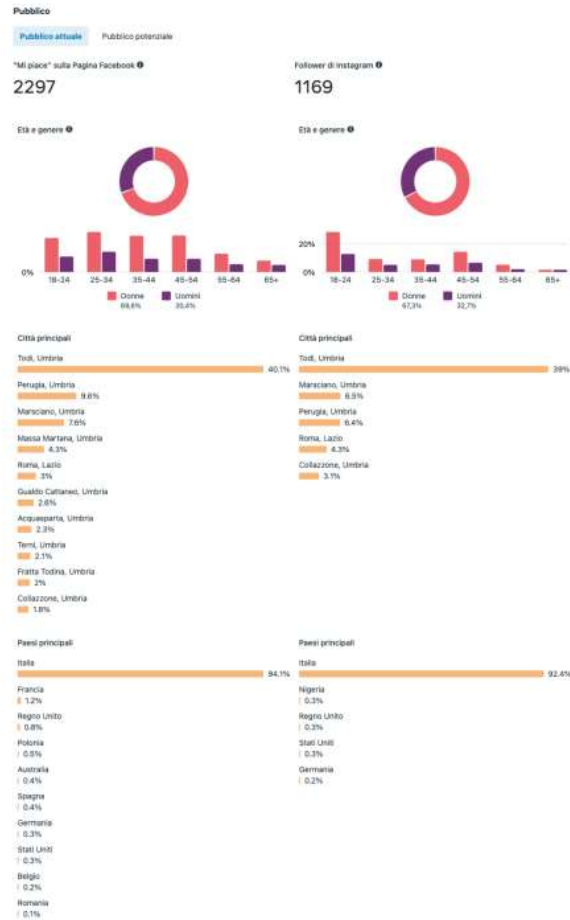

-Le visualizzazioni conteggiano **tutte le singole volte** che la **stessa persona** visualizza i contenuti.

Visite alle Pagine Ottobre 2021-Giugno 2022

Visite alla Pagina e al profilo

Visite alla Pagina Facebook ⓘ

9522 ↑ 286,3%

Visite al profilo Instagram ⓘ

13.655 ↑ 506,3%

Nuovi Mi Piace e Follower Ottobre 2021-Giugno 2022

Nuovi "Mi piace" e follower

Nuovi "Mi piace" sulla Pagina Facebook ⓘ

176 ↑ 220%

Nuovi follower di Instagram ⓘ

420 ↑ 5900%

Pubblico

Ottobre 2021-Giugno 2022

"Mi piace" sulla Pagina Facebook

2297

Età e genere

Follower di Instagram

1169

Età e genere

Città principali

Città principali

Paesi principali

Paesi principali