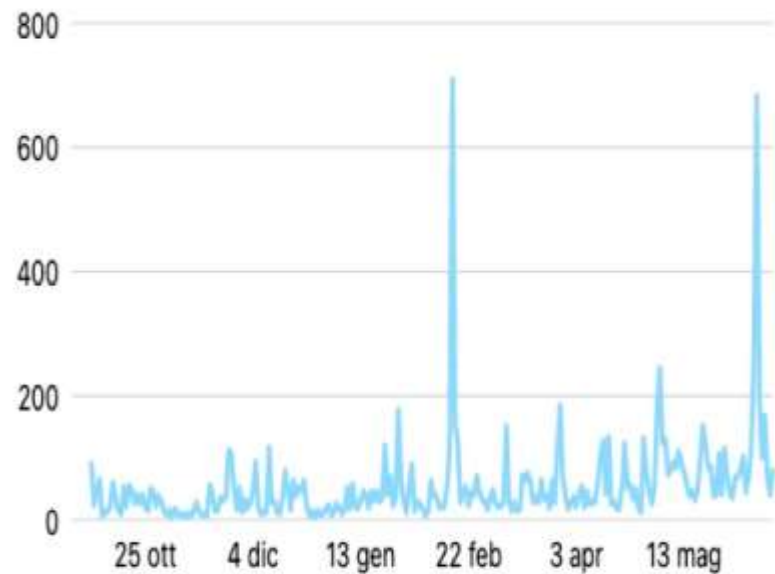

12.747 ↑ 495,4%

Copertura ('reach') -Visualizzazione

C'è una **differenza sostanziale tra visualizzazioni e copertura.**

-La copertura conteggia **l'utente unico**, indipendentemente da quante volte ha visto lo stesso contenuto, che visualizza i contenuti.

-Le visualizzazioni conteggiano **tutte le singole volte** che la **stessa persona** visualizza i contenuti.

Visite alle Pagine Ottobre 2021-Giugno 2022

Visite alla Pagina e al profilo

Visite alla Pagina Facebook ⓘ

9522 ↑ 286,3%

Visite al profilo Instagram ⓘ

13.655 ↑ 506,3%

Nuovi Mi Piace e Follower Ottobre 2021-Giugno 2022

Nuovi "Mi piace" e follower

Nuovi "Mi piace" sulla Pagina Facebook ⓘ

176 ↑ 220%

Nuovi follower di Instagram ⓘ