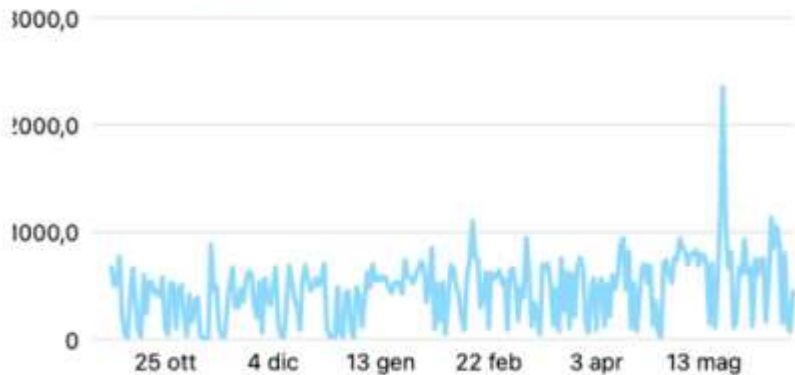

Liceo Jacopone

GESTIONE PUBBLICHE RELAZIONI E PUBBLICIZZAZIONE ATTIVITÀ LICEO

Copertura ('reach')

Ottobre 2021-Giugno 2022

Copertura

Copertura della Pagina Facebook ⓘ

38.456 ↑ 39,5%

Copertura di Instagram ⓘ

12.747 ↑ 495,4%

Copertura ('reach') -Visualizzazione

C'è una **differenza sostanziale tra visualizzazioni e copertura.**

-La copertura conteggia **l'utente unico**, indipendentemente da quante volte ha visto lo stesso contenuto, che visualizza i contenuti.

-Le visualizzazioni conteggiano **tutte le singole volte** che la **stessa persona** visualizza i contenuti.

Visite alle Pagine Ottobre 2021-Giugno 2022

Visite alla Pagina e al profilo

Visite alla Pagina Facebook ⓘ