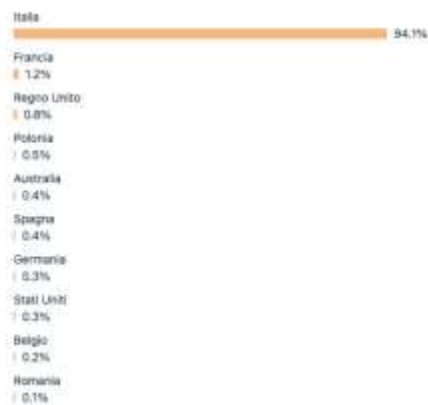

420 ↑ 5900%

Pubblico

Ottobre 2021-Giugno 2022

"Mi piace" sulla Pagina Facebook

2297

Età e genere

Follower di Instagram

1169

Età e genere

Città principali

Città principali

Paesi principali

Paesi principali