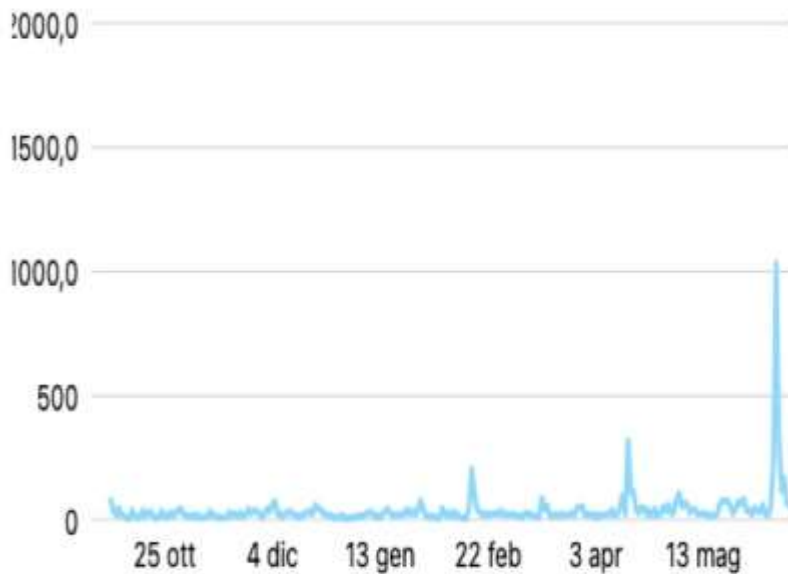

Visite alle Pagine Ottobre 2021-Giugno 2022

Visite alla Pagina e al profilo

Visite alla Pagina Facebook ⓘ

9522 ↑ 286,3%