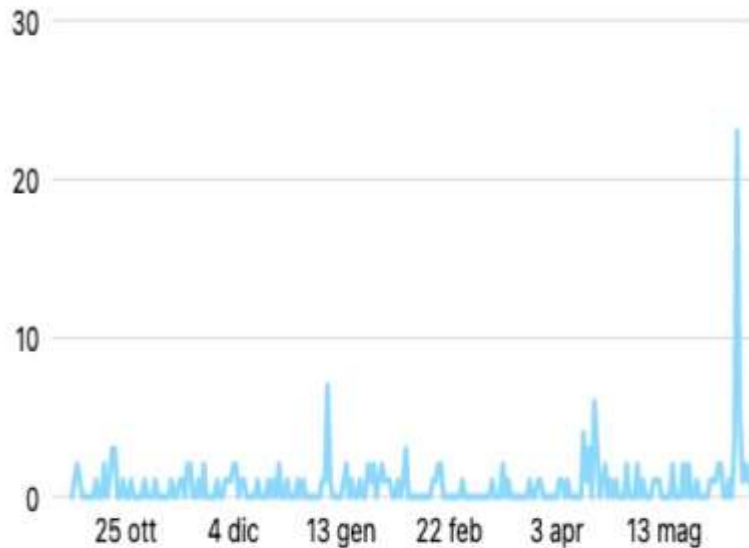

-Le visualizzazioni conteggiano **tutte le singole volte** che la **stessa persona** visualizza i contenuti.

Visite alle Pagine Ottobre 2021-Giugno 2022

Visite alla Pagina e al profilo

Visite alla Pagina Facebook ⓘ

9522 ↑ 286,3%

Visite al profilo Instagram ⓘ

13.655 ↑ 506,3%

Nuovi Mi Piace e Follower Ottobre 2021-Giugno 2022

Nuovi "Mi piace" e follower

Nuovi "Mi piace" sulla Pagina Facebook ⓘ

176 ↑ 220%

Nuovi follower di Instagram ⓘ

420 ↑ 5900%

Pubblico

Ottobre 2021-Giugno 2022

"Mi piace" sulla Pagina Facebook

2297

Età e genere

Follower di Instagram

1169