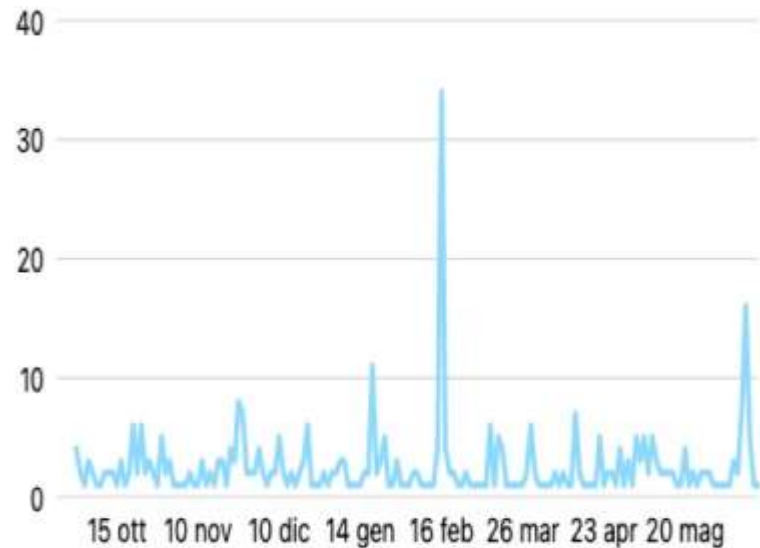

-Le visualizzazioni conteggiano **tutte le singole volte** che la **stessa persona** visualizza i contenuti.

Visite alle Pagine Ottobre 2021-Giugno 2022

Visite alla Pagina e al profilo

Visite alla Pagina Facebook ⓘ

9522 ↑ 286,3%

Visite al profilo Instagram ⓘ

13.655 ↑ 506,3%

Nuovi Mi Piace e Follower Ottobre 2021-Giugno 2022

Nuovi "Mi piace" e follower

Nuovi "Mi piace" sulla Pagina Facebook ⓘ

176 ↑ 220%

Nuovi follower di Instagram ⓘ

420 ↑ 5900%

Pubblico

Ottobre 2021-Giugno 2022

"Mi piace" sulla Pagina Facebook

2297

Età e genere

Follower di Instagram

1169